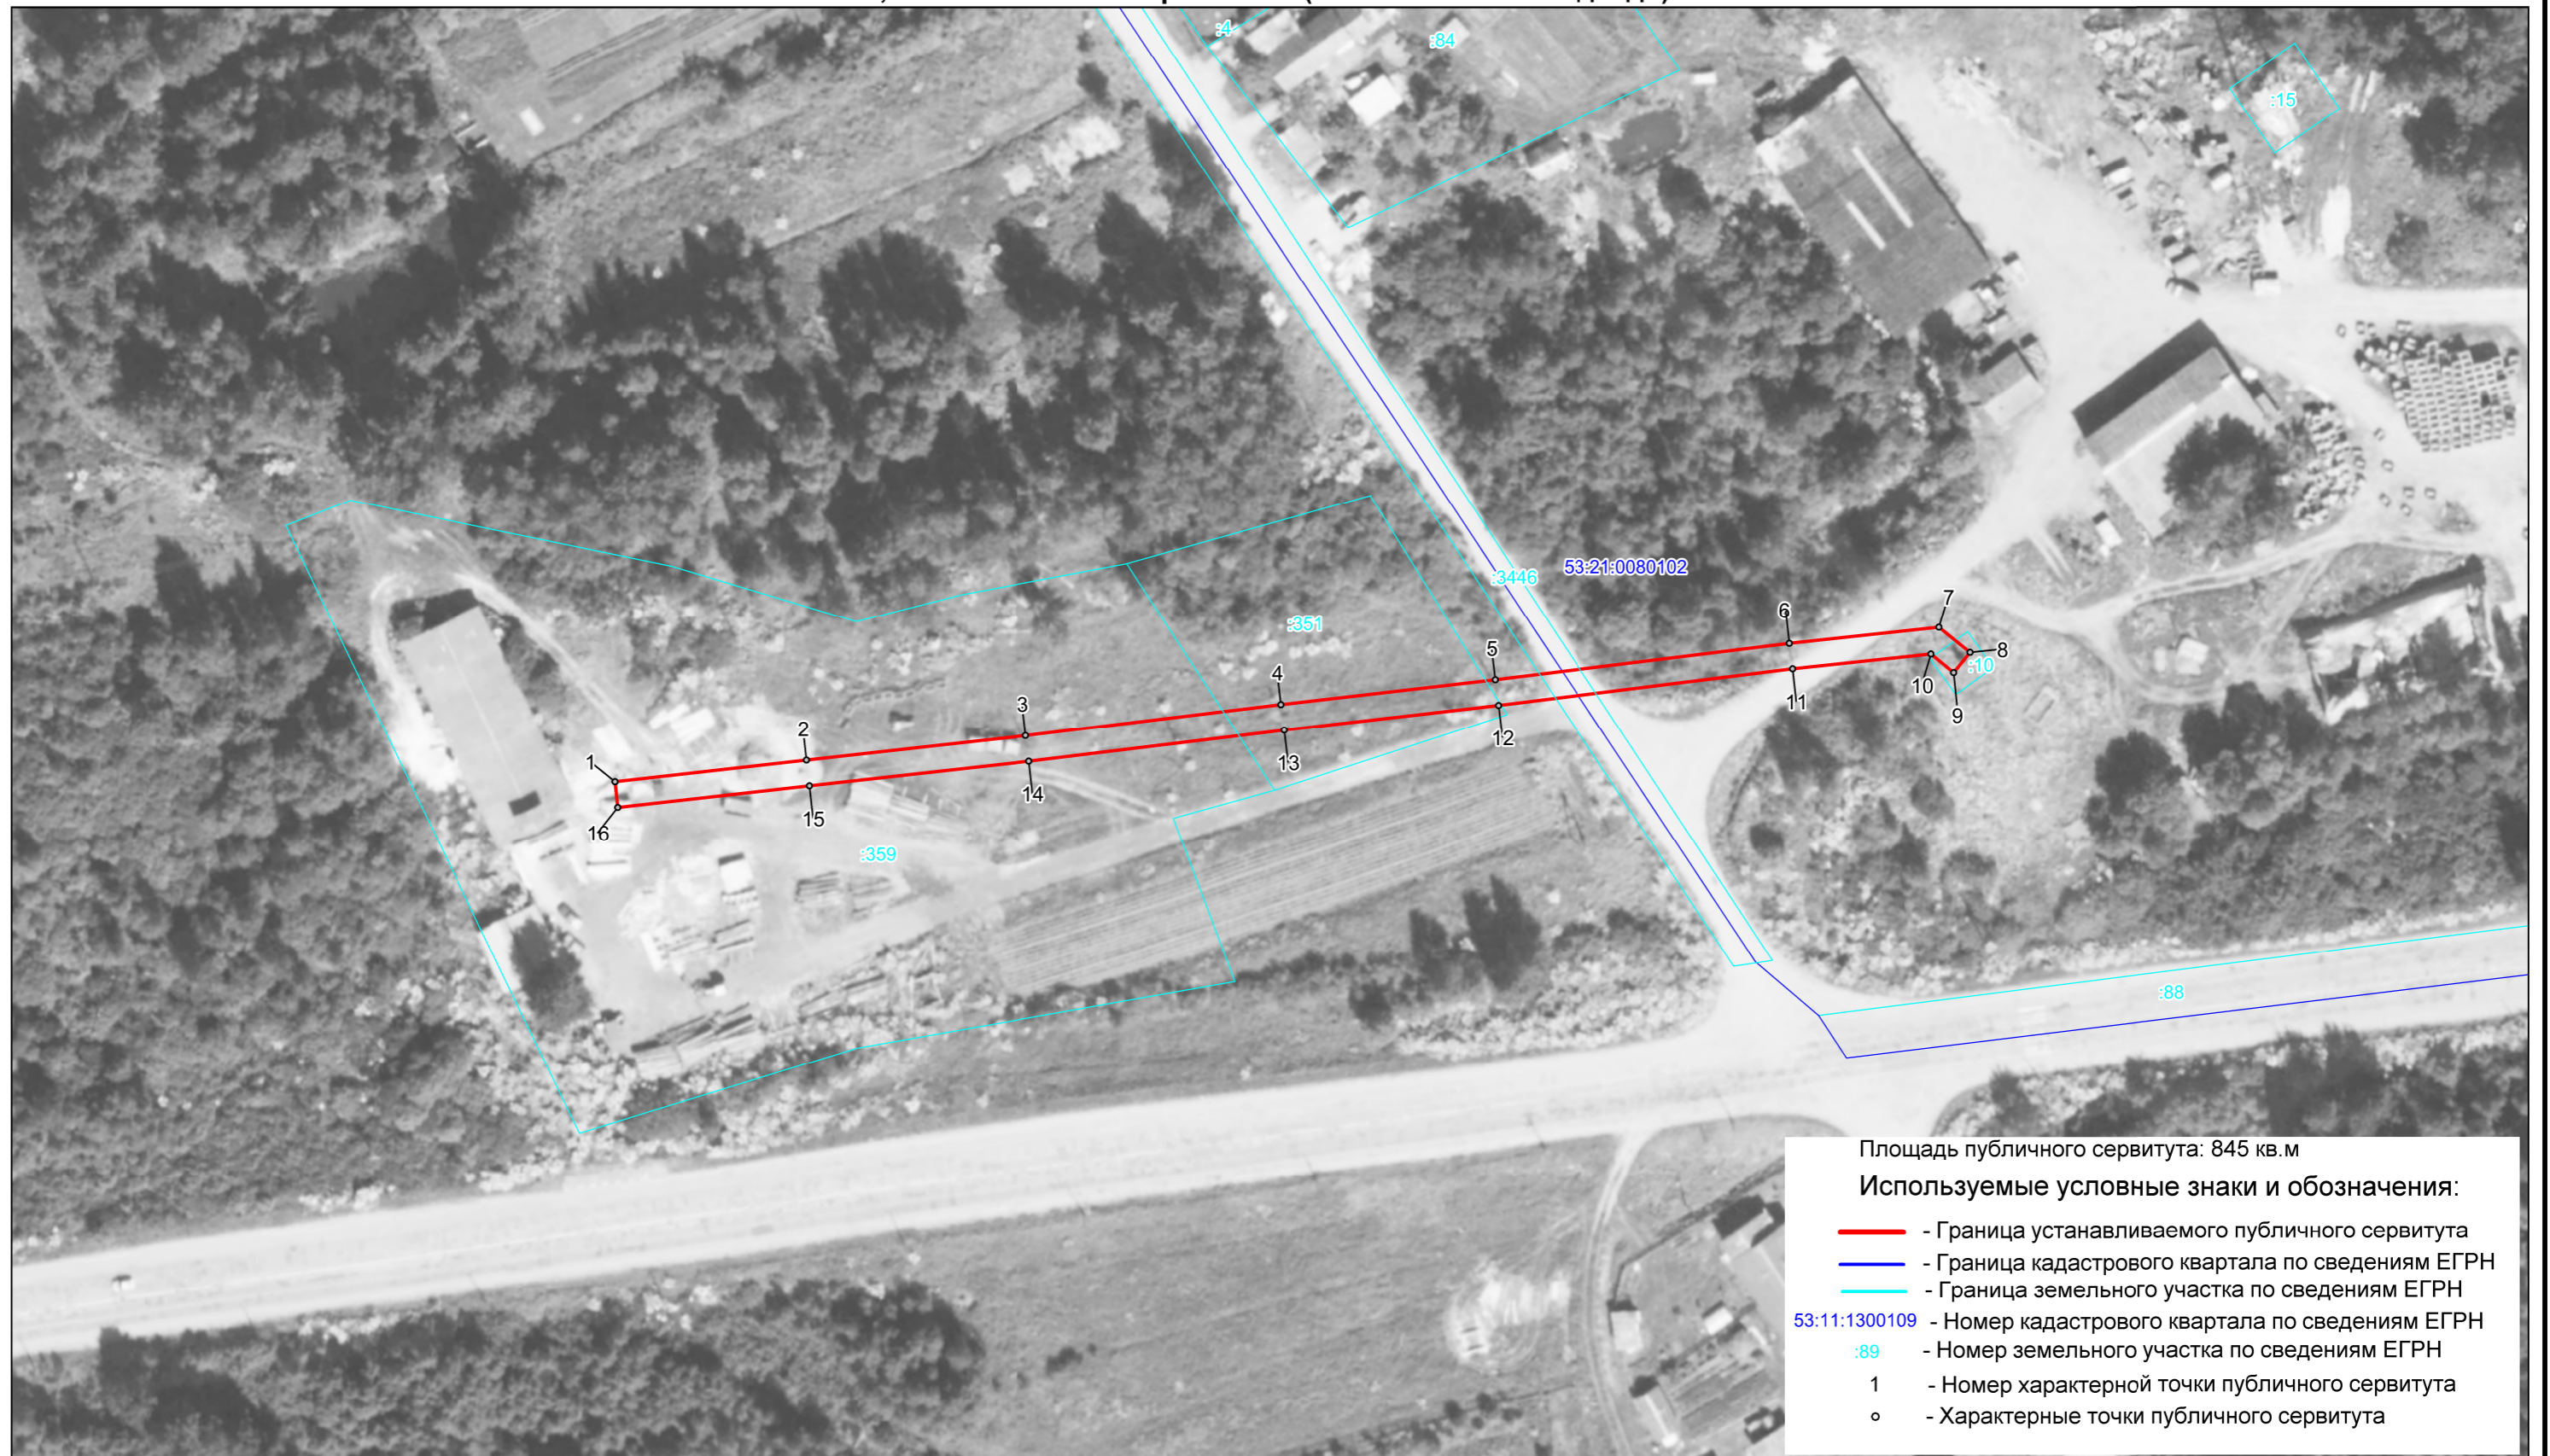

Схема расположения границ публичного сервитута
ВЛ-0,4 кВ Л-3 от КТП "В.Прихон-1" (ВЛ-10 кВ Л-2 ПС Медведь)

Масштаб 1 : 1000